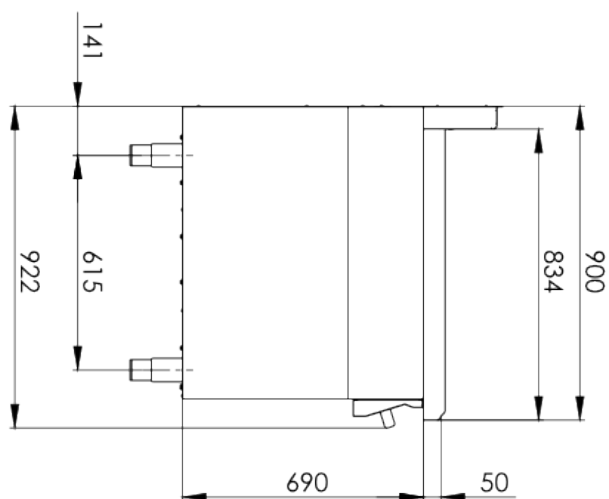

# Technický list

Technický výkres

|              |                        |                  |
|--------------|------------------------|------------------|
| <b>Model</b> | <b>Sap kód</b>         | 00012300         |
| PP 90/80     | <b>Skupina artiklů</b> | Neutrální moduly |

**1. Sap kód:**

00012300

**2. Typ výrobku:**

RF-Kuchyně 900

**3. Šířka netto [mm]:**

840

**4. Hloubka netto [mm]:**

970

**5. Výška netto [mm]:**

1160

**6. Hmotnost netto [kg]:**

62.00

**7. Šířka brutto [mm]:**

970

**8. Hloubka brutto [mm]:**

840

**9. Výška brutto [mm]:**

1160

**10. Hmotnost brutto [kg]:**

69.00

**11. Materiál:**

AISI 304 vrchní deska, AISI 430 opláštění