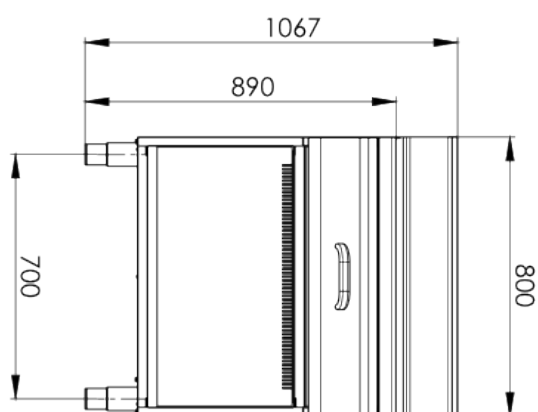

# Technický list

Technický výkres

|              |                        |                  |
|--------------|------------------------|------------------|
| <b>Model</b> | <b>Sap kód</b>         | 00012300         |
| PP 90/80     | <b>Skupina artiklů</b> | Neutrální moduly |

**1. Sap kód:**

00012300

**2. Typ výrobku:**

RF-Kuchyně 900

**3. Šířka netto [mm]:**

840

**4. Hloubka netto [mm]:**

970

**5. Výška netto [mm]:**

1160

**6. Hmotnost netto [kg]:**

62.00

**7. Šířka brutto [mm]:**

970

**8. Hloubka brutto [mm]:**

840

**9. Výška brutto [mm]:**

1160

**10. Hmotnost brutto [kg]:**

69.00

**11. Materiál:**

AISI 304 vrchní deska, AISI 430 opláštění